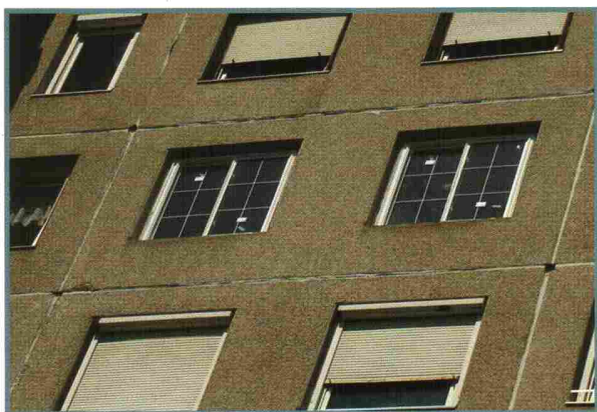

Emelőpaneles ablakok

egy emelőpaneles

két emelőpaneles

Az ablakpaneleket függőleges irányba le, illetve felfelé lehet mozgatni.

Tisztítás: a mozgatható ablakpanelek (a panelek tetején található tologombok egymás felé tolásával) magunk felé kibuktathatók tisztítás céljából.

Biztonságos szellőztetési funkció két emelőpaneles ablaknál: a felső ablakpanelen látható szellőztetők kipattintásával az ablak csak résnyire nyitható.

Tolópaneles ablakok

egy tolópaneles

két tolópaneles

három tolópaneles

Az ablakpanelek vízszintes irányba: jobbra, illetve balra mozgathatók.

Tisztítás: ha az ablakpaneleket a kiemelés gátlón túlhúzzuk, akkor kiemelhetők a keretből.

Biztonságos szellőztetési funkció két- illetve három tolópaneles ablaknál: a jobb oldali ablakpanelen található szellőztetők kipattintásával az ablak csak résnyire nyitható.

Ilyen volt – ilyen lett

A CertainTeed egy új generáció a nyílászárók tervezésében. Számos kiegészítő extrát nyújtanak, így bármely építészeti megoldással bátran kombinálható. A fényképeken is jól látszik, hogy a toló- és emelőpaneles ablakok bármilyen épületbe beszerelhetők és esztétikailag is felveszik a versenyt más gyártók termékeivel szemben.