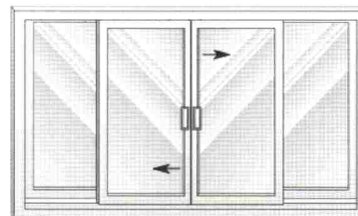

négy paneles