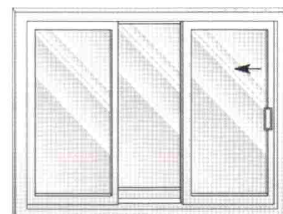

három paneles